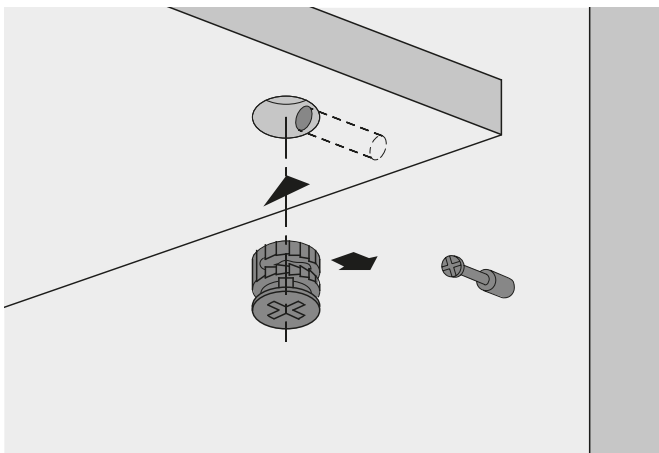

Excenter verbindingsbeslag

► Rastex 15

- Met aandraaihulp – kastzijanten kunnen zo met een afstand van max. 4 mm tot de kopse kant van de legplank worden aangedraaid
- Dubbele veiligheid dankzij vertanding aan de binnen- en buitenkant – de drevel wordt altijd centrisc angetrokken. Daarom is het uitgesloten dat de meubelonderdelen verschuiven!
- De excenter kan m.b.v. een sleufschijf, kruis-/gleufkop PZ 3 of zeskantsleutel SW 4 worden aangedraaid
- Met en zonder afdekrand, de afdekrand bedekt onnauwkeurige boringen, zodat een extra afdekkap niet meer noodzakelijk is
- Spuitgietzink

Paginaverwijzing:

- Boren voor hand- en kolomboormachines, zie pagina 1066 - 1067

Rastex 15 met afdekrand

Oppervlak	Bestelnr. / plaatdikte mm					VE
	15	16	19	22	29	
vernikkeld	0 079 451	0 071 948	0 071 950	0 071 952	0 079 478	1/200 st.
vernikkeld		0 073 459	0 073 460		0 079 479	2000 st.